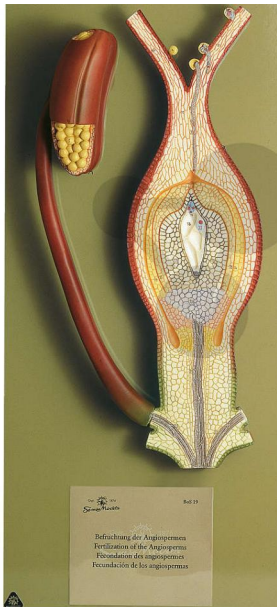

Fécondation des angiospermes

Informations indicatives de conatex.be du 30.04.2025/DE1

Référence: 1153610

vers la page produit

552,97 € TTC

Polygonum-Typ, 300 fois, en SOMSO-Plast®. D'après Prof. Dr. W. Jung. Sur planchette avec notice. Non démontable.

Dimensions:

L 14 x P 30 x H 66 cm

Masse:

3,3 kg

Les modèles SOMSO sont le fruit d'un travail spécifique, essentiellement manuel, et très minutieux qui est effectué exclusivement par du personnel hautement spécialisé. Ces articles sont exclusivement fabriqués à la commande, compte tenu des techniques mises en œuvre, il convient de prévoir un délai de fabrication et de livraison de 4 à 8 mois.