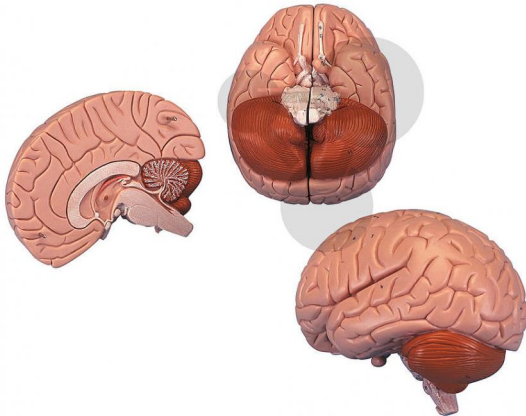

Cerveau en 2 parties Premium

Informations indicatives de conatex.be du 30.04.2025/DE1

Référence: 1037445

vers la page produit

131,89 € TTC

Niveau:
lycée/collège

Qualité premium
Ce modèle économique de coupe médiane du cerveau permet l'étude de toutes ses structures essentielles.

Dimensions:
H 17,5 x L 15 x P 14 cm

Masse:
0,7 kg

Contenu:
Modèle sur socle (amovible)

CONATEX SARL · Equipement pour l'Enseignement Scientifique et Technique
Société à responsabilité limitée au capital de 100 000 € · RCS Sarreguemines 809 085 327 · Siret 809 085 327 00017 · APE 4791B